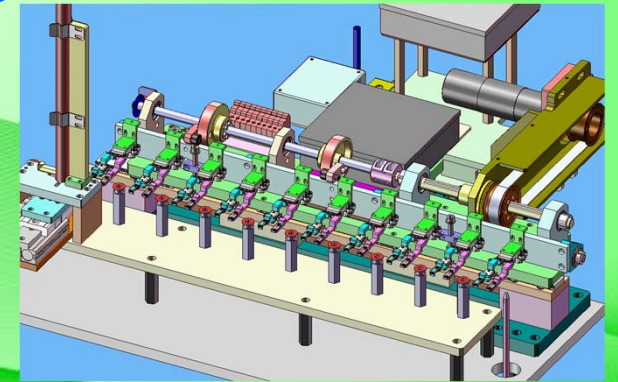

エアシリンダ構成のものと比較して省エネ!

便利なオプション

搬送中90°姿勢変換

回転ヘッド 新登場!

メカのみで旋回します。

動作はご要望により
対応いたします。

教育用カムキット

PPUを組み立て
ながら「カム機構」
が学べます。

新製品

ロータリ型組立機に ライン型組立機に

3Dアニメーションはたららく動画

EARTH MACHINE DESIGN
& T&EARTH MECHATRONIC

earth Machine Design Corp.
この星のすべてを設計したい。

はたらく働画

3Dアニメーションを早く・安く制作します

製品カタログ・写真・ラフスケッチ
ヒアリング・メモ・仕様書・図面・
何も無くても作ります