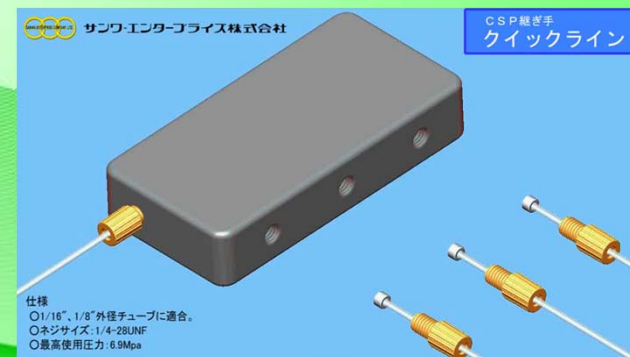

エアシリンダ構成のものと比較して省エネ!

便利なオプション

搬送中90°姿勢変換

回転ヘッド 新登場!

メカのみで旋回します。

動作はご要望により
対応いたします。

教育用カムキット

PPUを組み立て
ながら「カム機構」
が学べます。

R&D立県 神奈川発の新しい情報コミュニケーションツール

三益様 コールドピルガー圧延機

三益様 パイプ巻取機

三益様 3ロール圧延機

須田鑄工所様 球面座付レベルブロック

古賀歯車様 ヘリカルラック

サンワエンタープライズ様 CSP継手

はたらく働画[®] 《あらゆるドキュメントの見える化ツール》

ホテル案内	オフィス	マイホーム	マンション	店舗・新改装
				
組立手順書	作業手順書	家庭の医学	新工場	新商品販促
				
ノートパソコン組立	ベビーベッド組立	コピー機紙詰り	取説部品交換手順	試作レスモノ作り
				
電子書籍 太陽系	からくり人形	料理レシピ	工場見学	電子展示会
				

はたらく動画 [®] 《機械装置 カタログの見える化・事例》

高速缶選別ユニット	選別コンベアー	廃タイヤポイラー	ディスペンサー	部品供給棚
				
レンズ洗浄装置	パレタイザー	ニードルプレスマシン	カム式ピック&プレース	電子部品検査装置
				
自動車工場	Aquaes Leo2	ナット検査装置	ボンディングマシン	トランスファーマシン
				
空圧式ピック&プレース	部品供給コンペア	ゼネバ歯車	金型開閉装置	タブ組立装置
				