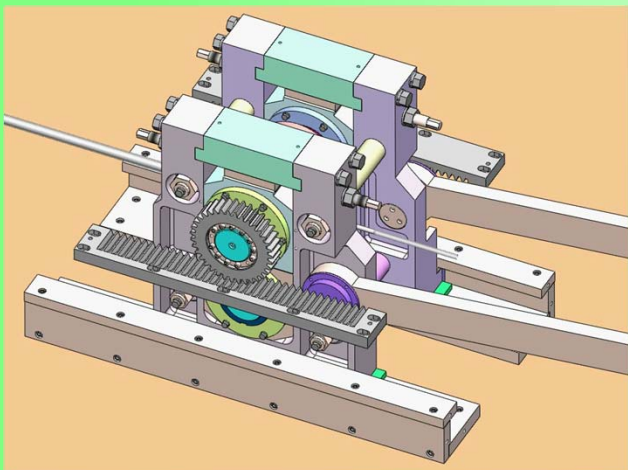

三益様 コールドピルガー圧延機