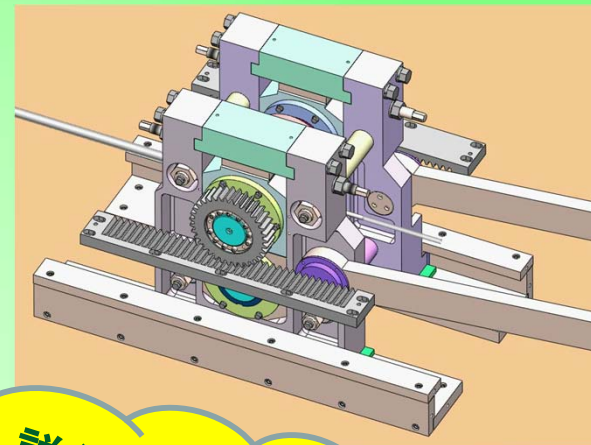

はたららく動画® 《カタログの見える化》

はたららく動画®は
商品説明を見える化して、
分かる化に、更に、買う化に導く
情報コミュニケーションツールです。

ご採用事例 株式会社 三益 様
コールドピルガー圧延機

詳細はこちらから
動画を
ご覧ください。

HPのカタログ資料

27機種

豊富な機種から選べます。

消費電力1/10 (当社調べ)

エアシリンダ構成のものと比較して省エネ!

便利なオプション

搬送中90°姿勢変換

回転ヘッド 新登場!

メカのみで旋回します。

動作はご要望により
対応いたします。

教育用カムキット

PPUを組み立て
ながら「カム機構」
が学べます。

新製品

ロータリ型組立機に ライン型組立機に