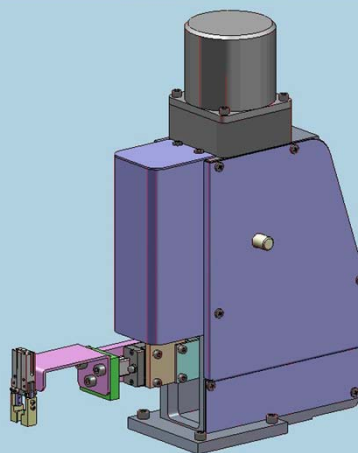

3Dアニメーションはたららく動画

earth Machine Design Corp.
この星のすべてを設計したい。