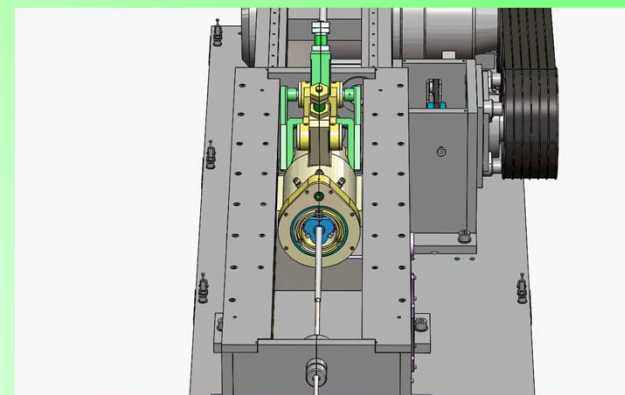

三益様 3ロール圧延機