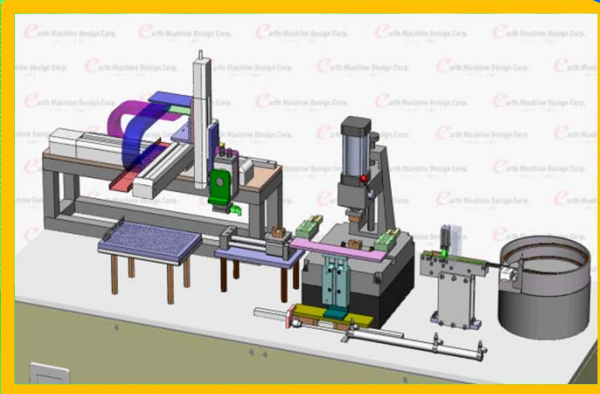

新製品

ロータリ型組立機に ライン型組立機に

3Dアニメーションはたららく動画

EARTH MACHINE DESIGN
& T&EARTH MECHATRONIC

earth Machine Design Corp.
この星のすべてを設計したい。

はたらく働画

3Dアニメーションを早く・安く制作します

製品カタログ・写真・ラフスケッチ
ヒアリング・メモ・仕様書・図面・
何も無くても作ります